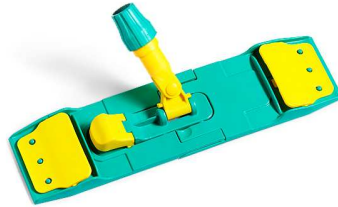

FICHE PRODUIT

SUPPORT LEGER WET SYSTEM 40 x 11 cm

Réf. 2200000868

Caractéristiques

Dimensions: L 40 x l 11 cm
Poids brut unitaire: 0.612Kg
Conditionnement : 10

Description

Support de lavage à plat léger pour frange à languettes 3 trous

Support en polypropylène 

Fermeture automatique et ouverture au pied ce qui permet de tremper et laver la frange sans manipulation physique

Mise en situation - Accessoires

Languette fixation frange
 Réf. 22S030584

Clip maintien manche
 Réf. 22S030091

Bouton fermeture semelle
 Réf. 22S030569

Articulation support manche
 Réf. 22S030124